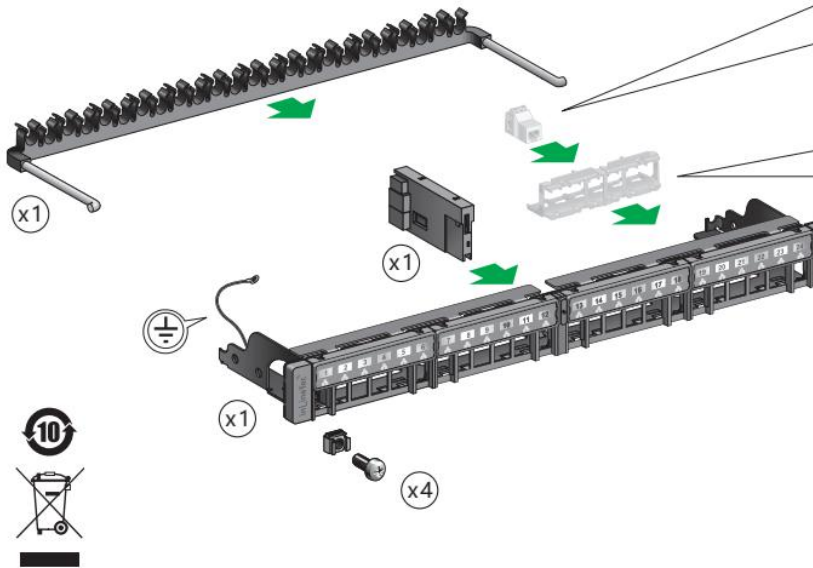

in-Smart智能配线架 004

智能铜缆配线架-空架

in-Smart智能屏蔽铜缆配线架-空架
iNSPLCF24E

in-Smart智能非屏蔽铜缆配线架-空架

选件

RJ45 模块 (x24)

- UTP 非屏蔽
- FTP 屏蔽

RJ45适配器板

- 非屏蔽 iNSPLCU06
- 屏蔽 iNSPLCF06E

光纤配线架选配

支持RJ45适配器板和光纤模块盒混用