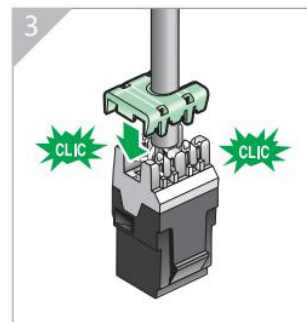

RJ45模块: 安装示意

A 非屏蔽模块安装