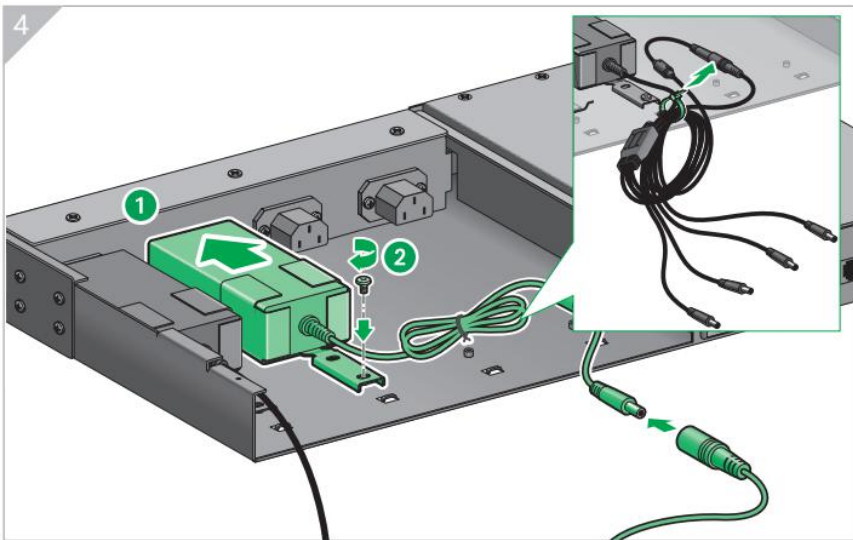

# A 管理控制器安装

**危险**

触电危险，爆炸或电弧闪光

- 本设备只能由合格的电气人员安装和维修。
- 在对设备进行操作之前，关闭该设备的所有电源，并安装设备。
- 在打开该设备的任何电源之前，连接保护接地（接地）。

断路器10 A

不遵守这些说明将导致死亡或重伤。

 供电前完成安装

### 最大连接距离

7

供电前完成安装

8

9