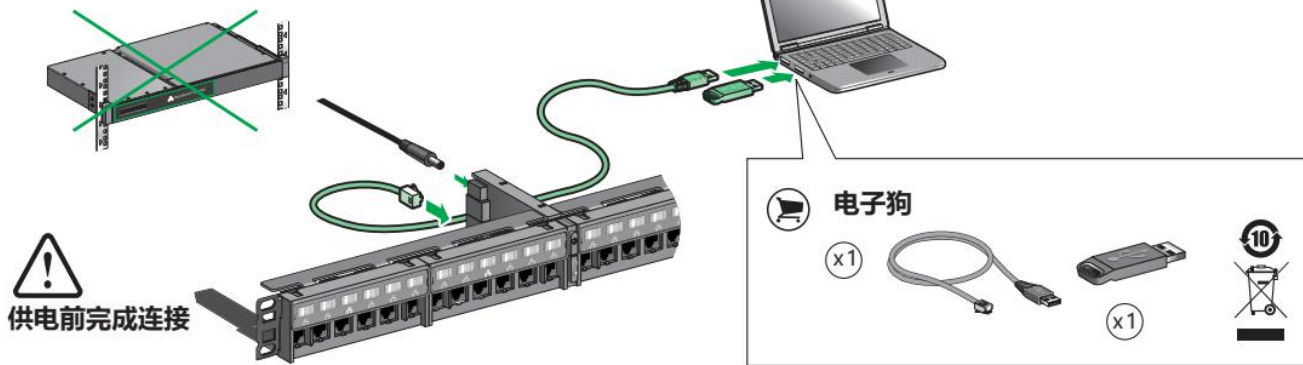

9

无管理控制器连接

管理控制器

1U高度	
机柜	19英寸
供电	100-240V ~50/60Hz
连接器类型	RJ45 – 用于PC 或 以太网交换机
	RJ11 – 用于智能配线架
	Micro USB – 用于固件升级
连接智能配线架数量	30 pcs
智能配线架连接方式	链式
LED 显示	
	前端: 30个绿色LED灯
	后端: 1 红色 & 1 绿色 LED电源指示灯
供电模块	最大4电源适配器模块
固件升级	支持
尺寸	481(L) x 255.6(W) x 44.45(H) mm