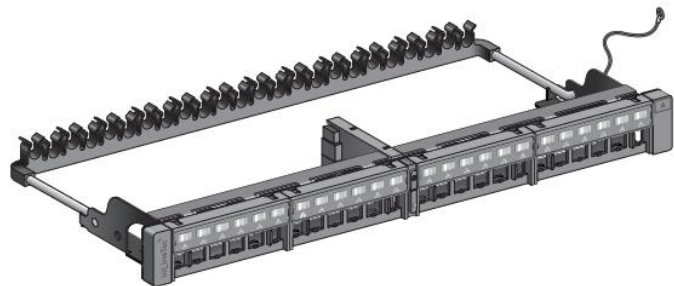

智能配线架

1U高度	
机柜	19 英寸
电源	5V DC, 1A
电源接口	1 DC直流接口, RJ11通讯接口
连接智能配线架数量	30 pcs
智能配线架连接方式	链式
LED显示	字段LED显示
	每端口3位显示
	分页显示配线架端口ID, 前端端口ID, 后端端口ID
指示灯颜色	GRB LED 4 色: 红, 绿, 蓝, 粉
尺寸	481(L) x 255.6(W) x 44.45(H) mm