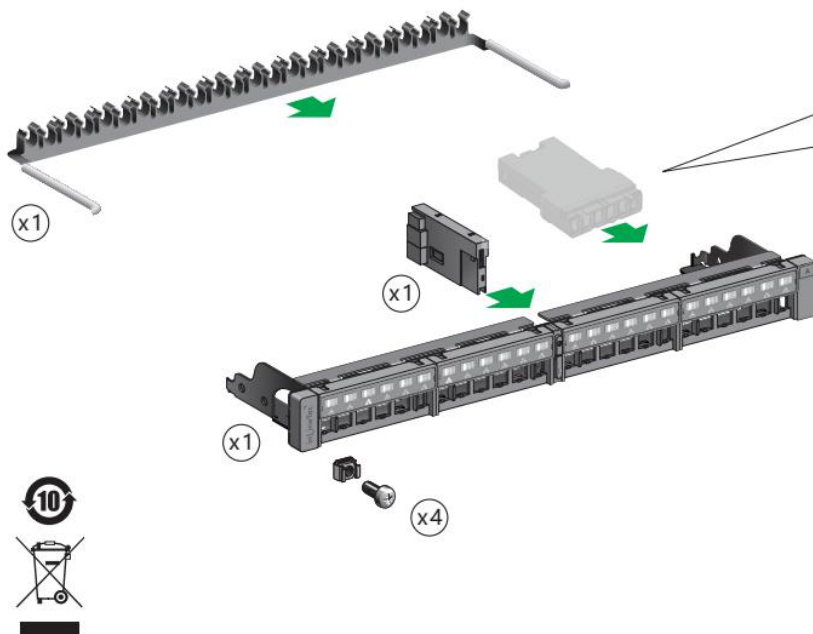

## 智能铜缆配线架-空架

in-Smart智能屏蔽铜缆配线架-空架  
iNSPLCF24E

in-Smart智能非屏蔽铜缆配线架-空架

### 选件

RJ45 模块 (x24)

- UTP 非屏蔽
- FTP 屏蔽

## 智能光纤配线架-空架

in-Smart智能光纤配线架空架