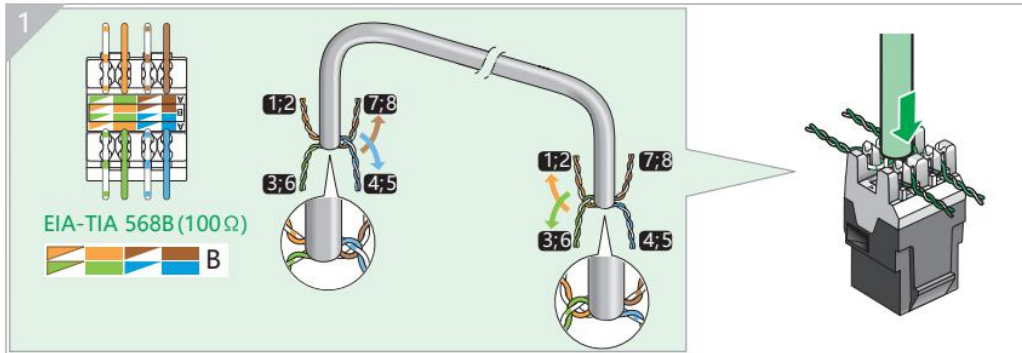

RJ45模块: 安装示意

A 非屏蔽模块安装