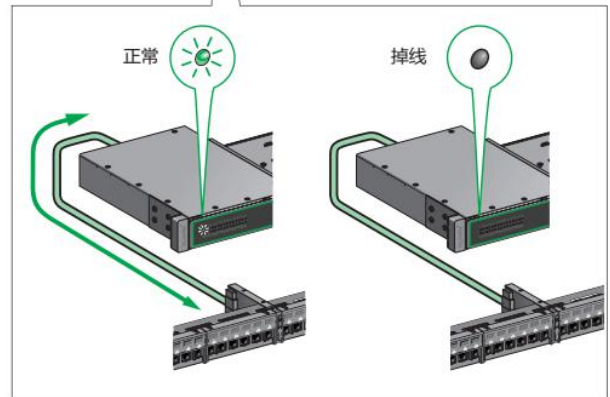

# A 管理控制器安装

**危险**

触电危险，爆炸或电弧闪光

- 本设备只能由合格的电气人员安装和维修。
- 在对设备进行操作之前，关闭该设备的所有电源，并安装设备。
- 在打开该设备的任何电源之前，连接保护接地（接地）。

断路器10 A

不遵守这些说明将导致死亡或重伤。

 供电前完成安装

### 最大连接距离

7

供电前完成安装

8

9