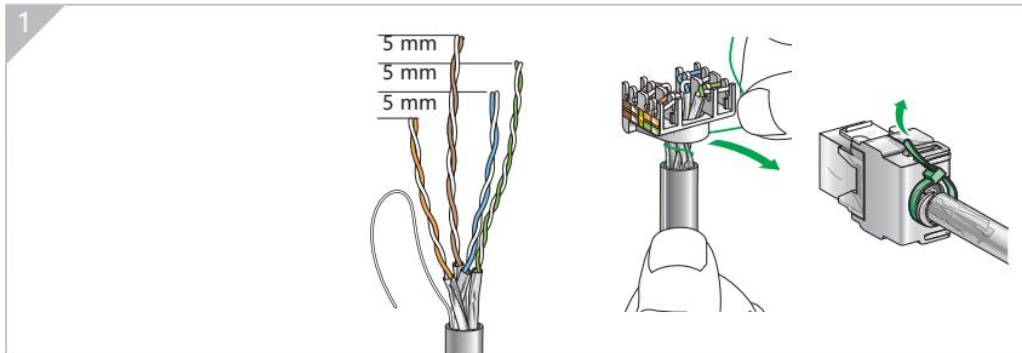

RJ45模块: 安装示意

A 非屏蔽模块安装

A' 屏蔽模块安装

B RJ45模块装入配线架

B' 拆卸RJ45模块