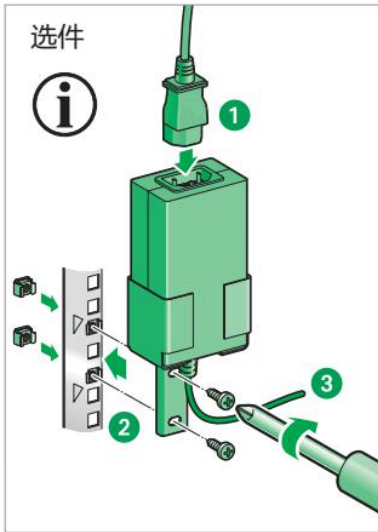

# A 管理控制器安装

**危险**

触电危险，爆炸或电弧闪光

- 本设备只能由合格的电气人员安装和维修。
- 在对设备进行操作之前，关闭该设备的所有电源，并安装设备。
- 在打开该设备的任何电源之前，连接保护接地（接地）。

断路器10 A

不遵守这些说明将导致死亡或重伤。

 供电前完成安装

### 最大连接距离

7

供电前完成安装

8

9