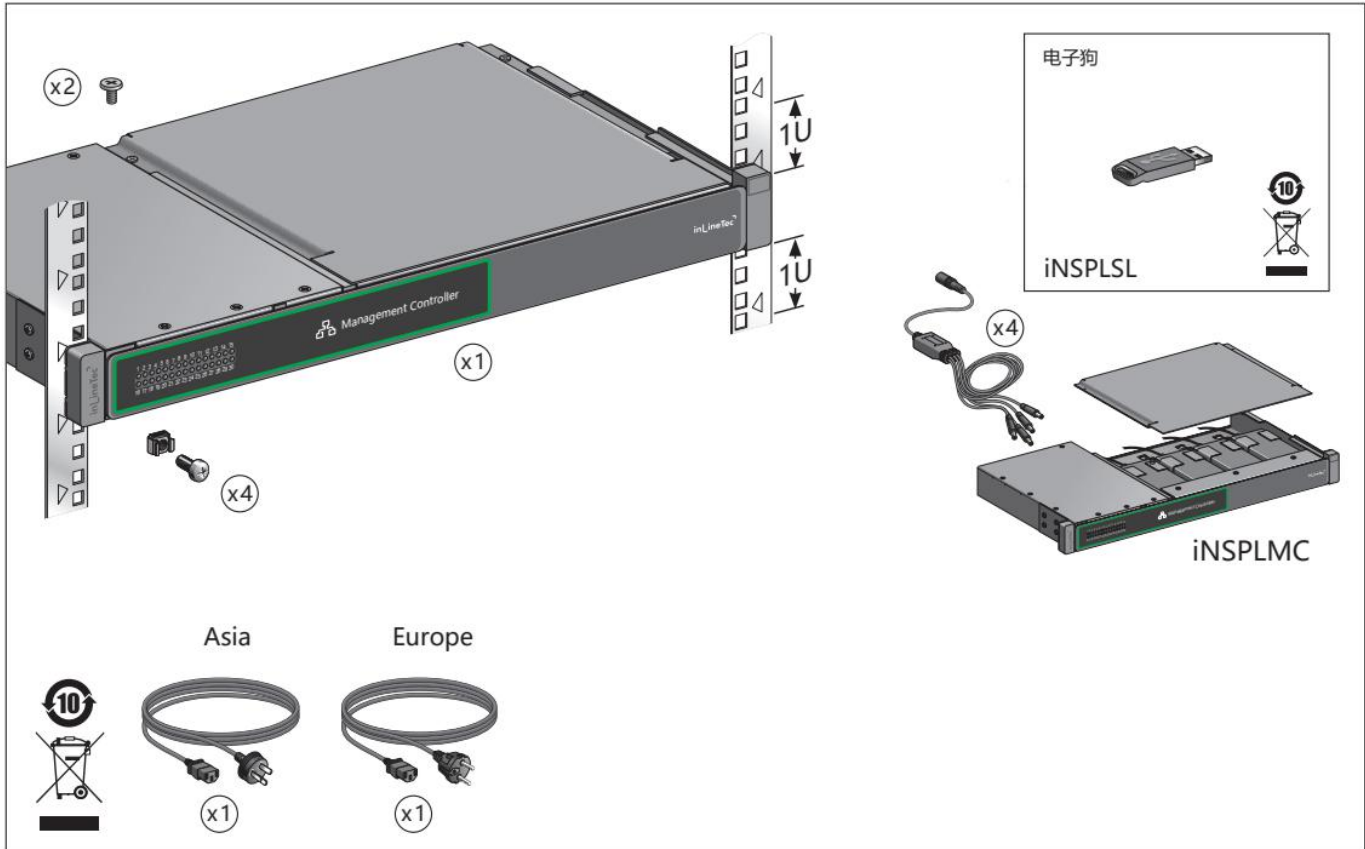

in-Smart 管理控制器