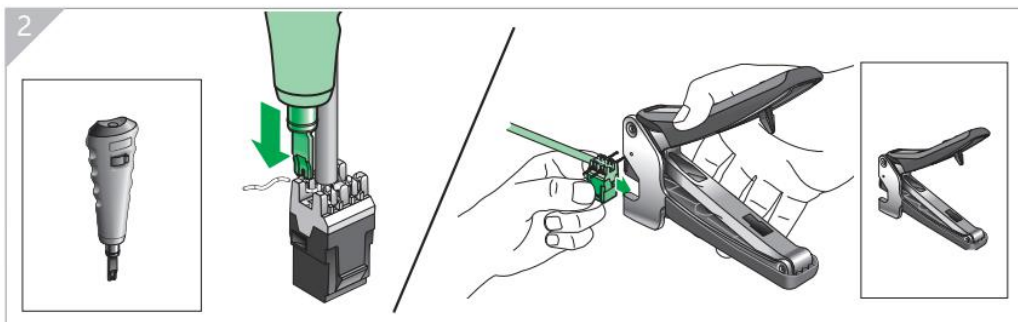

RJ45模块: 安装示意

A 非屏蔽模块安装