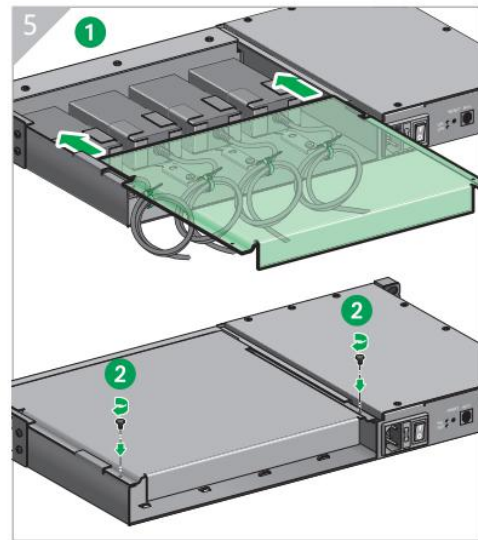

# A 管理控制器安装

**危险**

触电危险，爆炸或电弧闪光

- 本设备只能由合格的电气人员安装和维修。
- 在对设备进行操作之前，关闭该设备的所有电源，并安装设备。
- 在打开该设备的任何电源之前，连接保护接地（接地）。

断路器10 A

不遵守这些说明将导致死亡或重伤。

 供电前完成安装