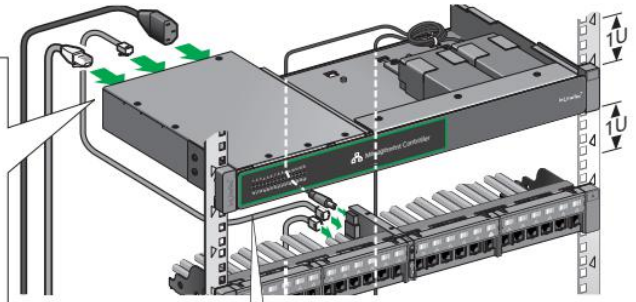

# A 管理控制器安装

**危险**

触电危险，爆炸或电弧闪光

- 本设备只能由合格的电气人员安装和维修。
- 在对设备进行操作之前，关闭该设备的所有电源，并安装设备。
- 在打开该设备的任何电源之前，连接保护接地（接地）。

断路器10 A

不遵守这些说明将导致死亡或重伤。

 供电前完成安装

### 最大连接距离

7

供电前完成安装

8

9