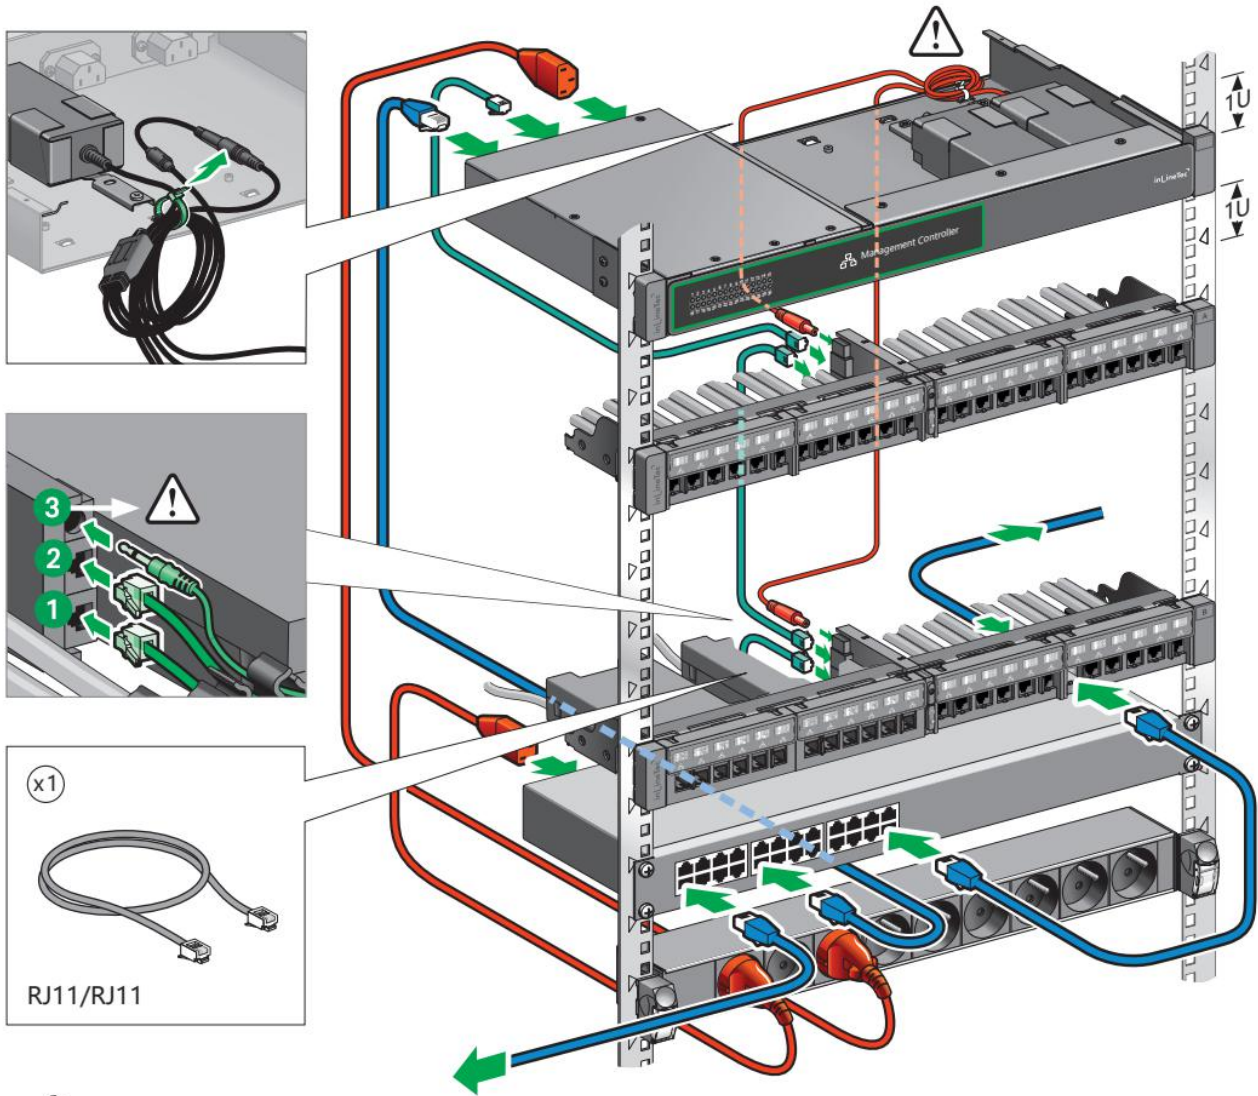

# A 管理控制器安装

**危险**

触电危险，爆炸或电弧闪光

- 本设备只能由合格的电气人员安装和维修。
- 在对设备进行操作之前，关闭该设备的所有电源，并安装设备。
- 在打开该设备的任何电源之前，连接保护接地（接地）。

断路器10 A

不遵守这些说明将导致死亡或重伤。

 供电前完成安装

### 最大连接距离

7

供电前完成安装

8

9

## 无管理控制器连接